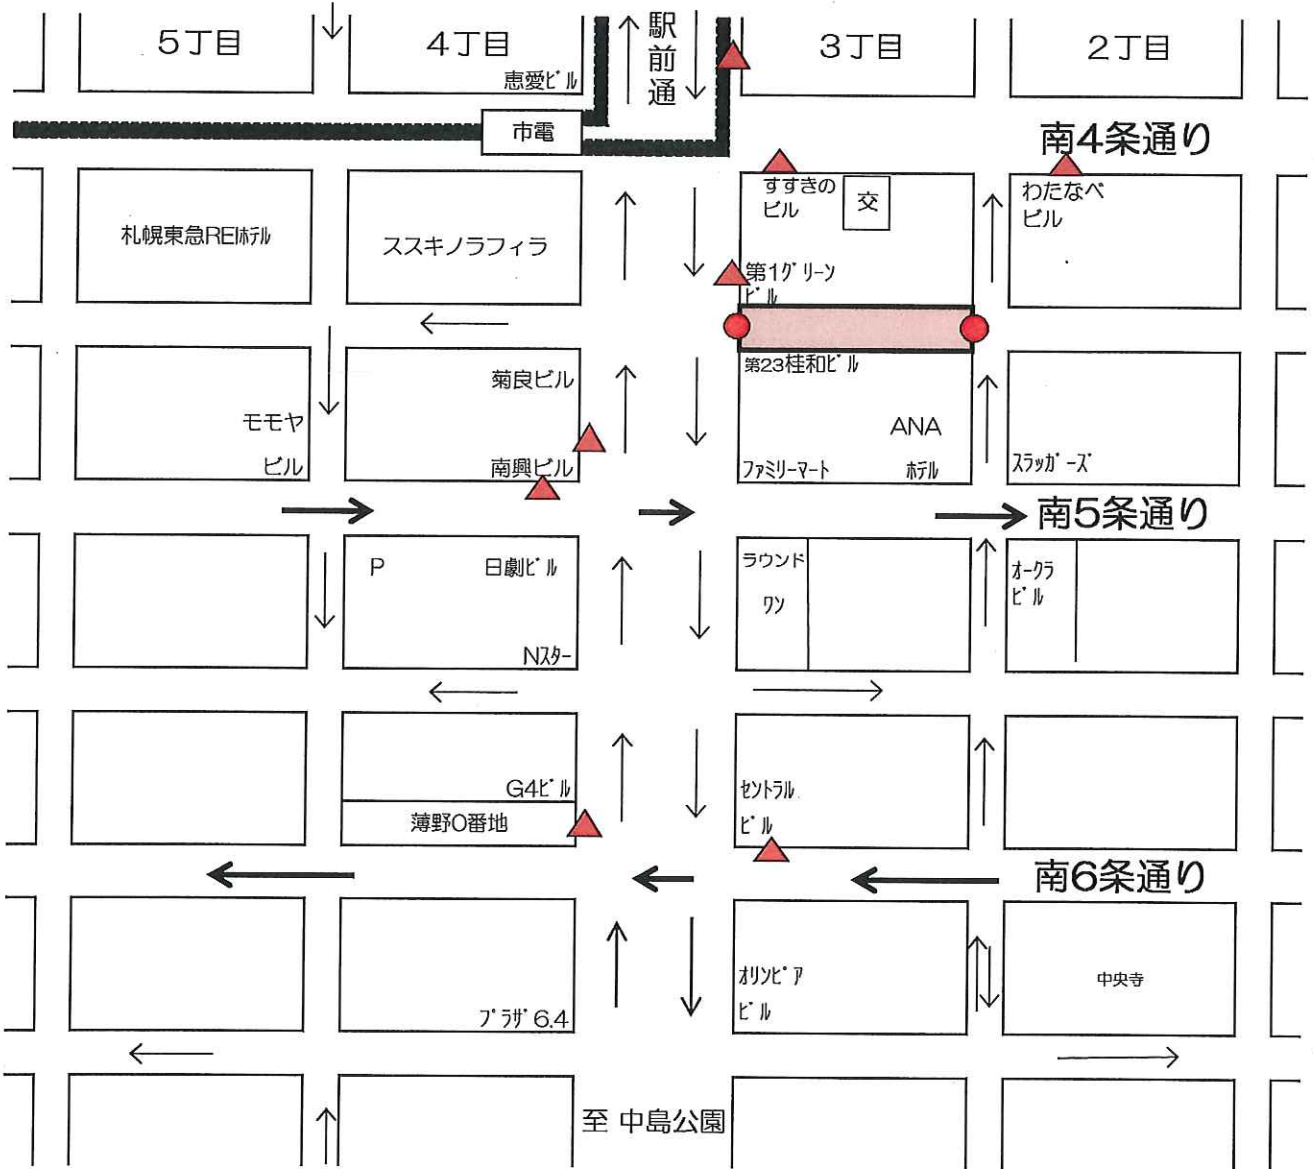

第14回 すすきのはしご酒大会 会場交通規制図

9月5日(木) 17時~22時

▲ : 交通規制予告看板設置場所 (8か所)
 8月26日(月) 9時設置開始 9月5日(木) 22時撤去開始

■ : 交通規制場所 9月5日(木) 17時~22時

● : 規制看板,バリケード,歩行者専用看板(警察借用)設置,制服警備(全時間)場所