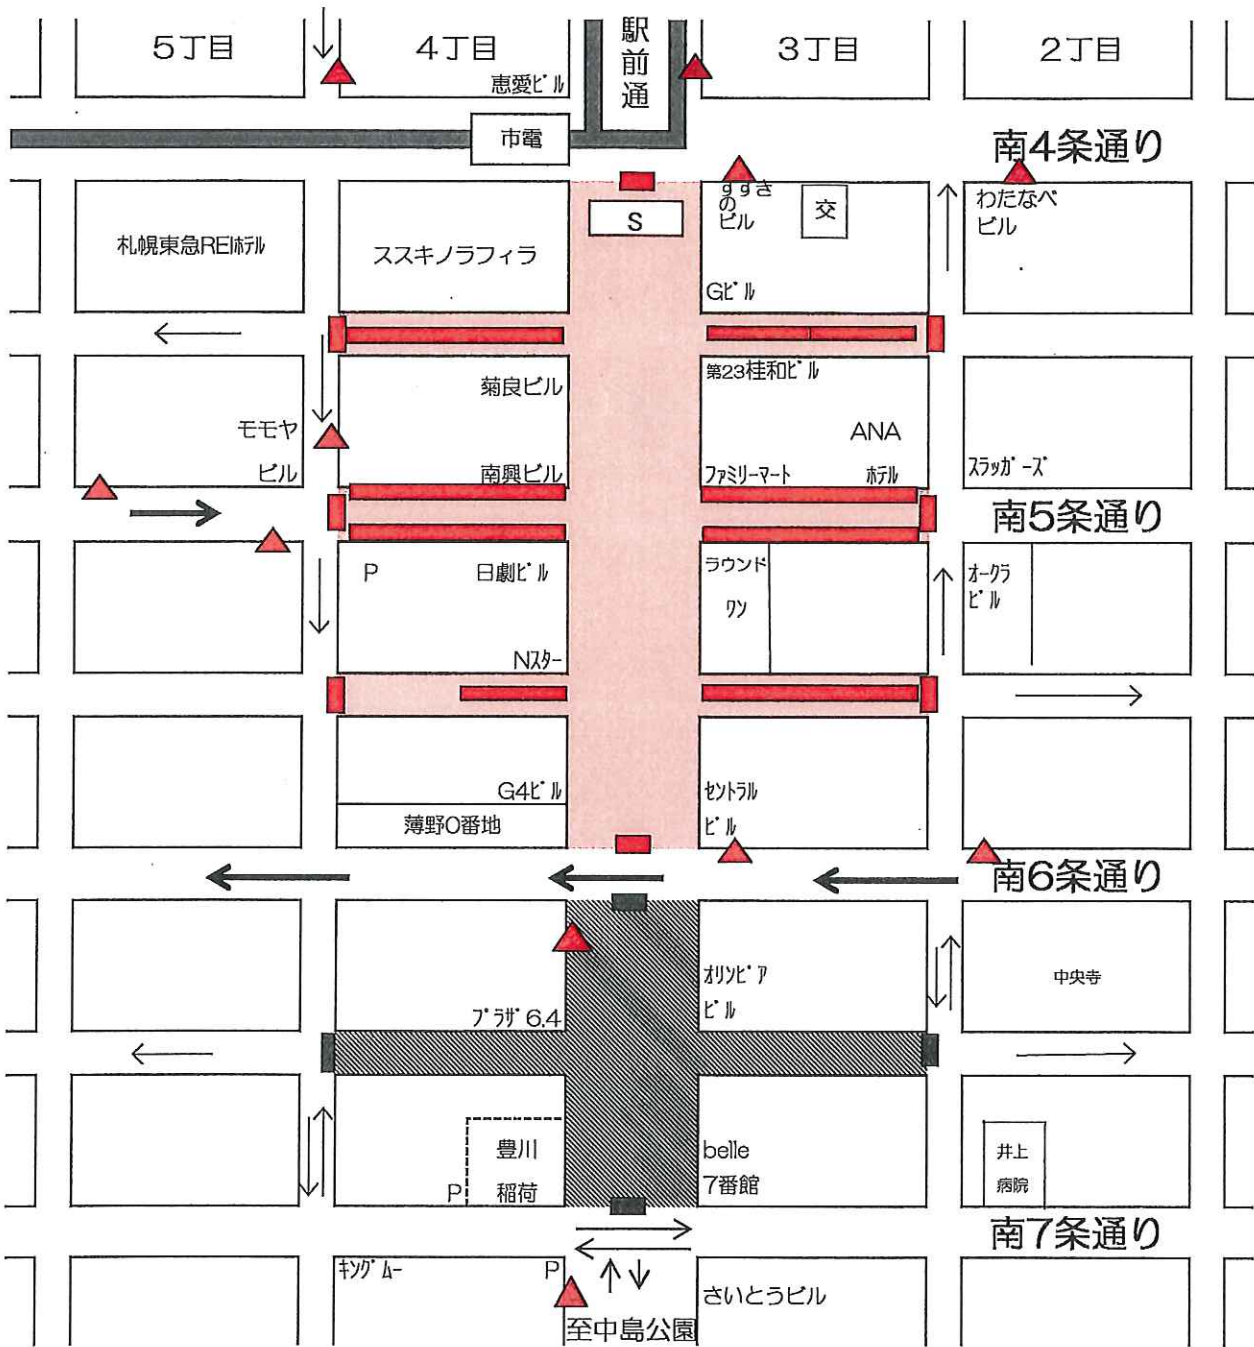

第55回 すずきの祭り 会場交通規制図

8月1日(木)～8月3日(土) 16時30分～24時

▲ : 交通規制予告看板設置場所 (11か所)

7月24日(水) 9時設置開始

8月4日(日) 0時撤去開始

■ : 期間中 8月1日(木)～8月3日(土) 16時30分～24時

■ : 規制看板,バリケード,歩行者専用標識(警察借用)設置

■ : 期間中 8月1日(木) 19時00分～21時00分

■ : 期間中 8月2日(金) 18時00分～22時30分

■ : 期間中 8月3日(土) 18時00分～21時00分

■ : 規制看板,バリケード,歩行者専用標識(警察借用)設置

■ : 屋台設置位置