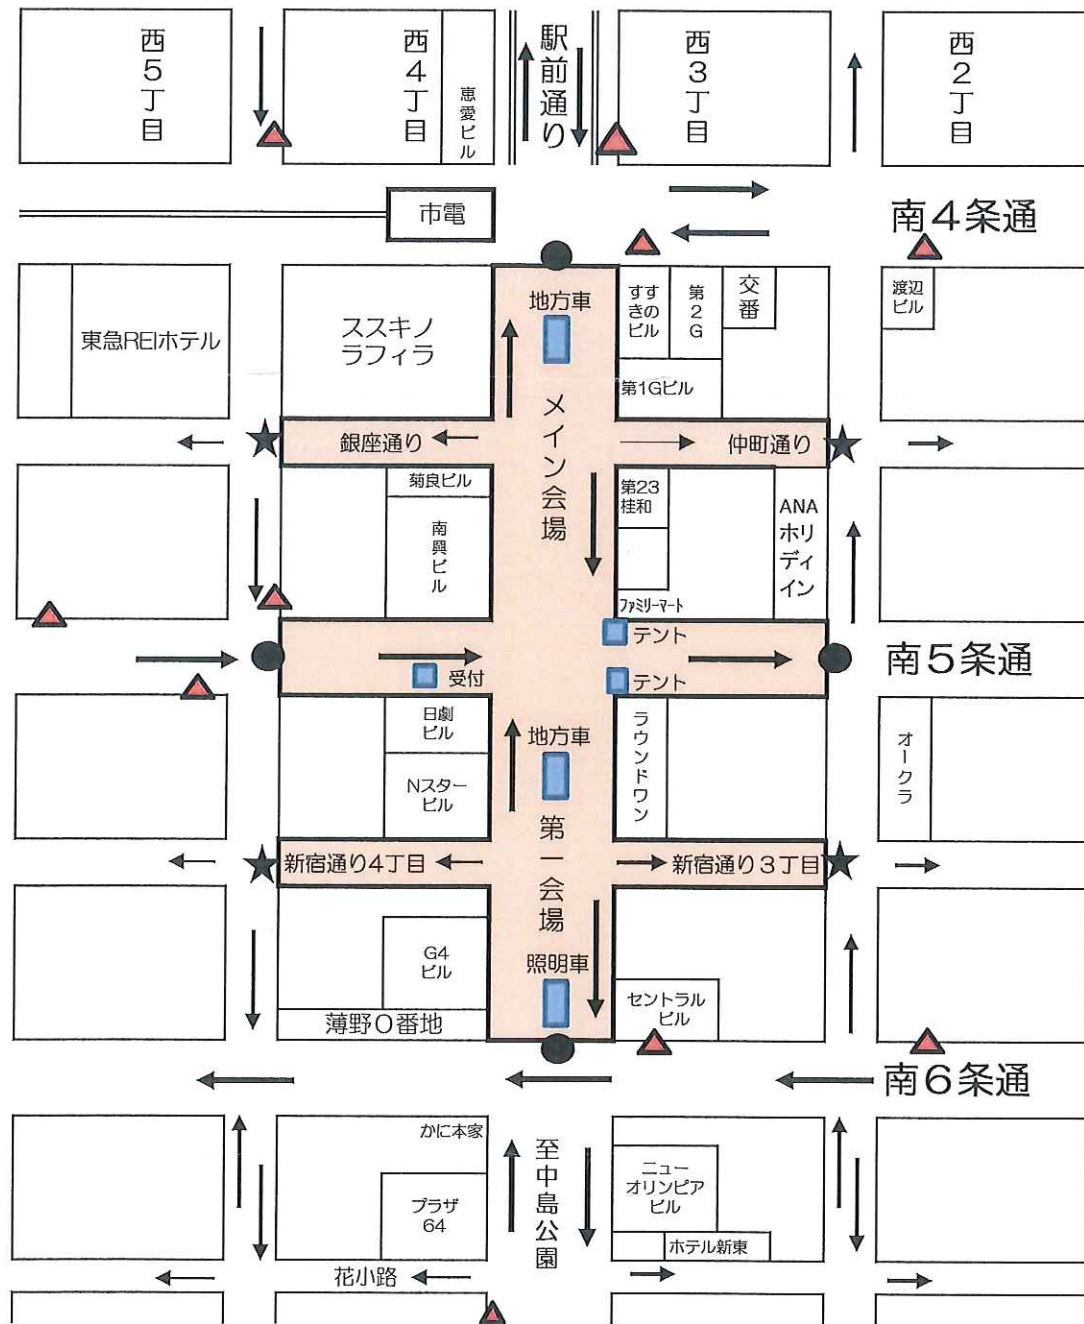

YOSAKOIソーラン祭りinすすきの 交通規制図

規制期間 令和元年6月7日(金) 午後5時～午後11時
 令和元年6月8日(土) 午後5時～午後11時30分

→ 完全交通規制 (歩行者天国)

- ▲ 印 交通規制予告看板設置場所 (10か所)
 5月30日(木) 午前10時設置 6月8日(土)午後11時30分撤去
- 印 交通規制看板・バリケード・歩行者専用標識(警察) 設置、制服警備(全時間)箇所
- ★ 印 交通規制看板・バリケード・歩行者専用標識(警察) 設置、制服警備(一部時間)箇所
 6月7日(金) 午後5時～午後11時
 6月8日(土) 午後5時～午後11時30分